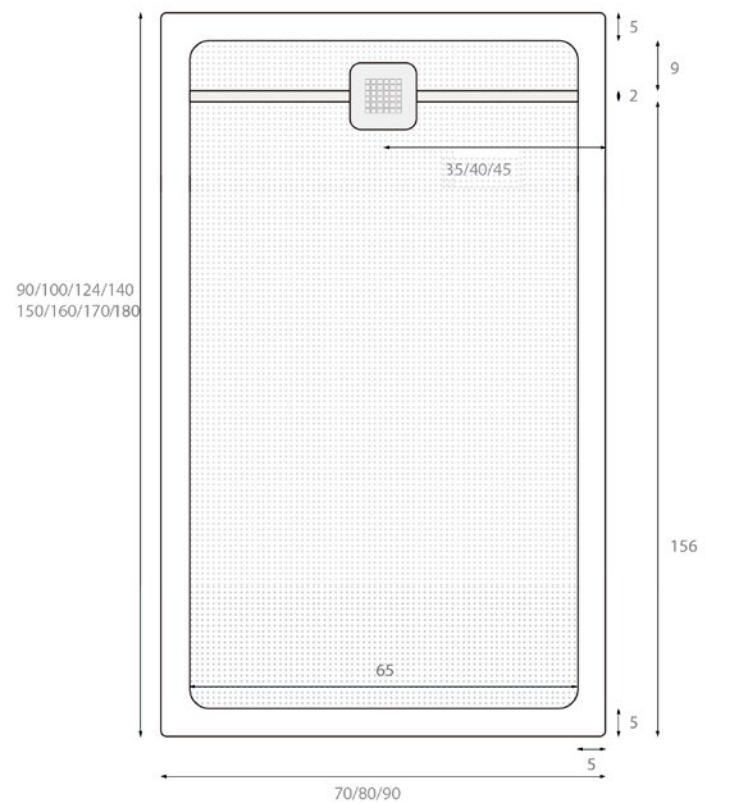

BALEAR

CARACTERÍSTICAS DEL PLATO

Altura 5 cmts.

Canal de desagüe central.

Plato de ducha reforzado. Base acrílica compacta hasta suelo.

Platos angulares curva italiana.

Incluye rejilla de acero inoxidable válvula incluida.

Otras medidas consultar disponibilidad y plazo de entrega.

ANCHO 70/80/90

Material en stock - Entrega Inmediata

Medidas Técnicas

Textura Antideslizante

ACABADO

Blanco