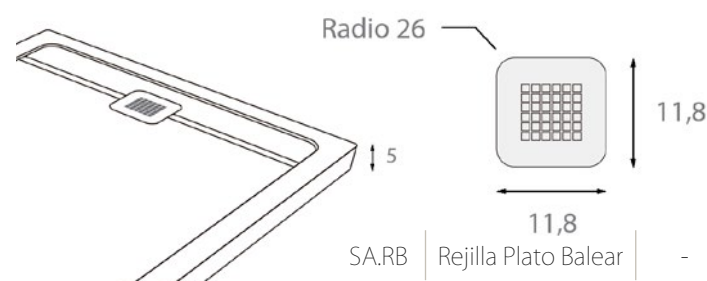

BALEAR

CARACTERÍSTICAS DEL PLATO

Altura 5 cmts.

Canal de desagüe central.

Plato de ducha reforzado. Base acrílica compacta hasta suelo.

Platos angulares curva italiana.

Incluye rejilla de acero inoxidable válvula incluida.

Otras medidas consultar disponibilidad y plazo de entrega.

ANCHO 70/80/90

Material en stock - Entrega Inmediata

Medidas Técnicas

Textura Antideslizante

ACABADO

Blanco